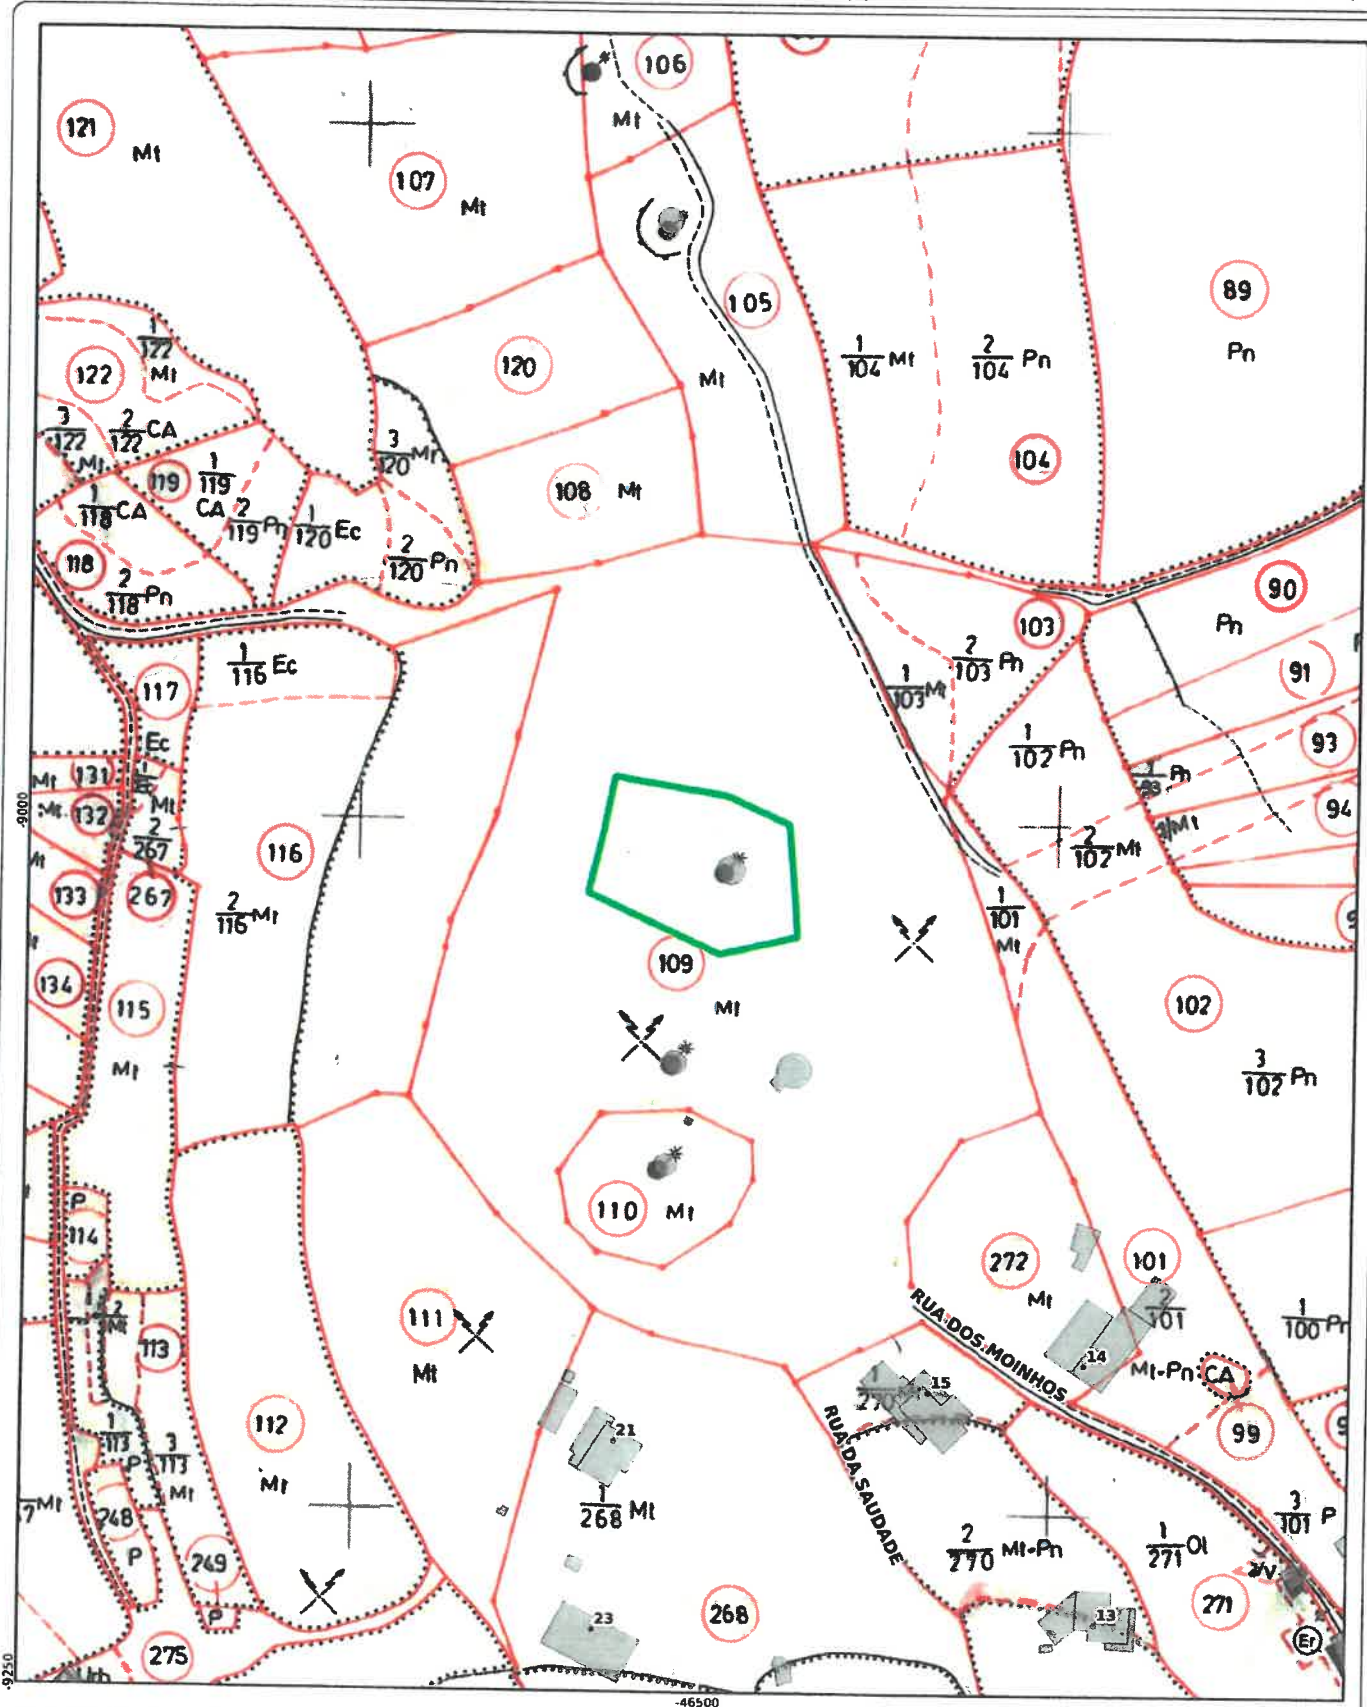

PEÇA DESENHADA: PLANTA TOPO-CADASTRAL

REQUERENTE:

NIF:

FREGUESIA:

LUGAR/LOCAL:

FINALIDADE: Parcela n.6826

DATA: 2022-3-25

INFORMAÇÃO GEOGRÁFICA DE BASE
Secções cadastrais - DGT -
levantamento de campo entre 1964 e
1967 - não se encontra em vigor

Planta produzida pelo utilizador a partir de um portal geográfico do município, servindo apenas de referência.