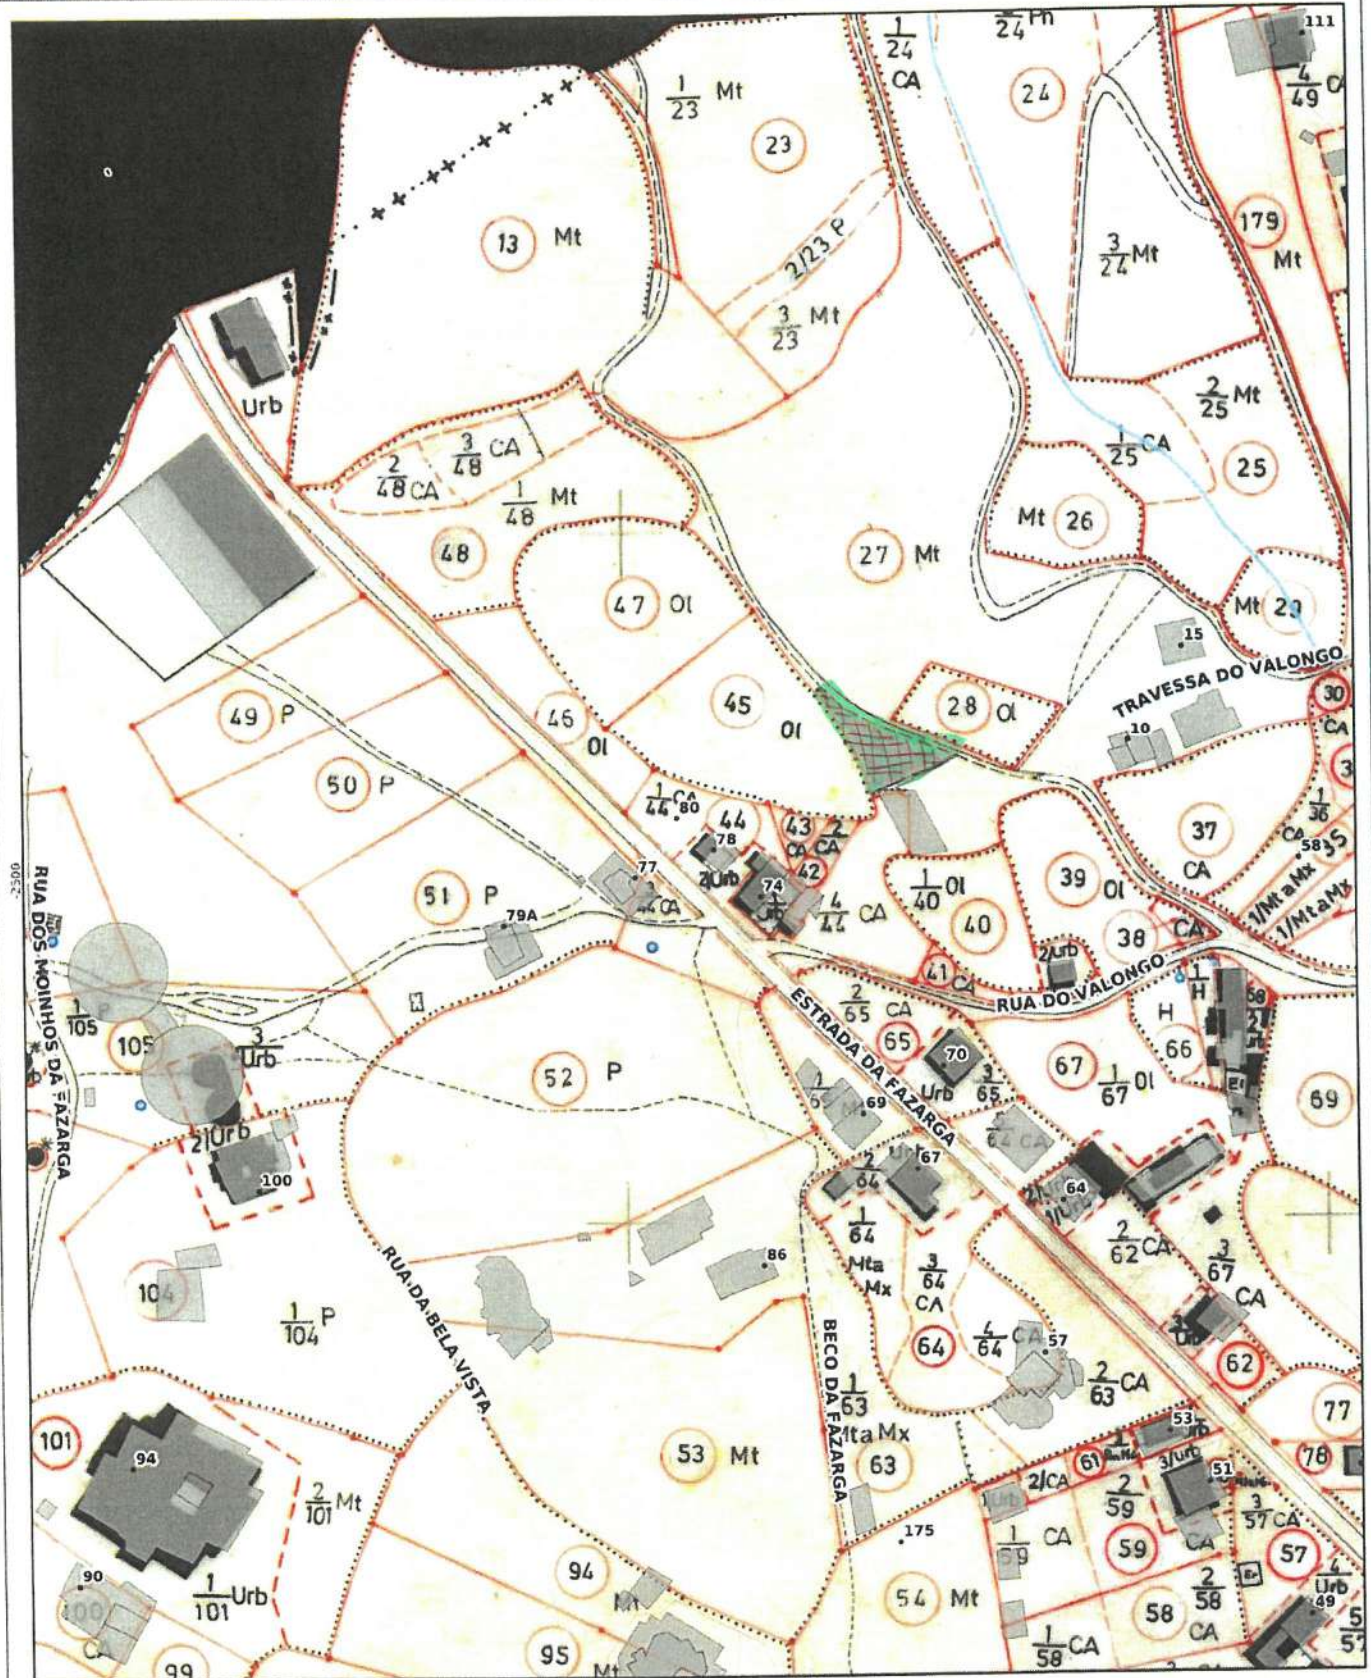

PEÇA DESENHADA: PLANTA TOPO-CADASTRAL

REQUERENTE:  
NIF:  
FREGUESIA:  
LUGAR/LOCAL:  
FINALIDADE:

INFORMAÇÃO GEOGRÁFICA DE BASE  
Secções cadastrais - DGT -  
levantamento de campo entre 1964 e  
1967 - não se encontra em vigor

DATA: 2021-12-21

46750

Planta produzida pelo utilizador a partir de um portal geográfico do município, servindo apenas de referência