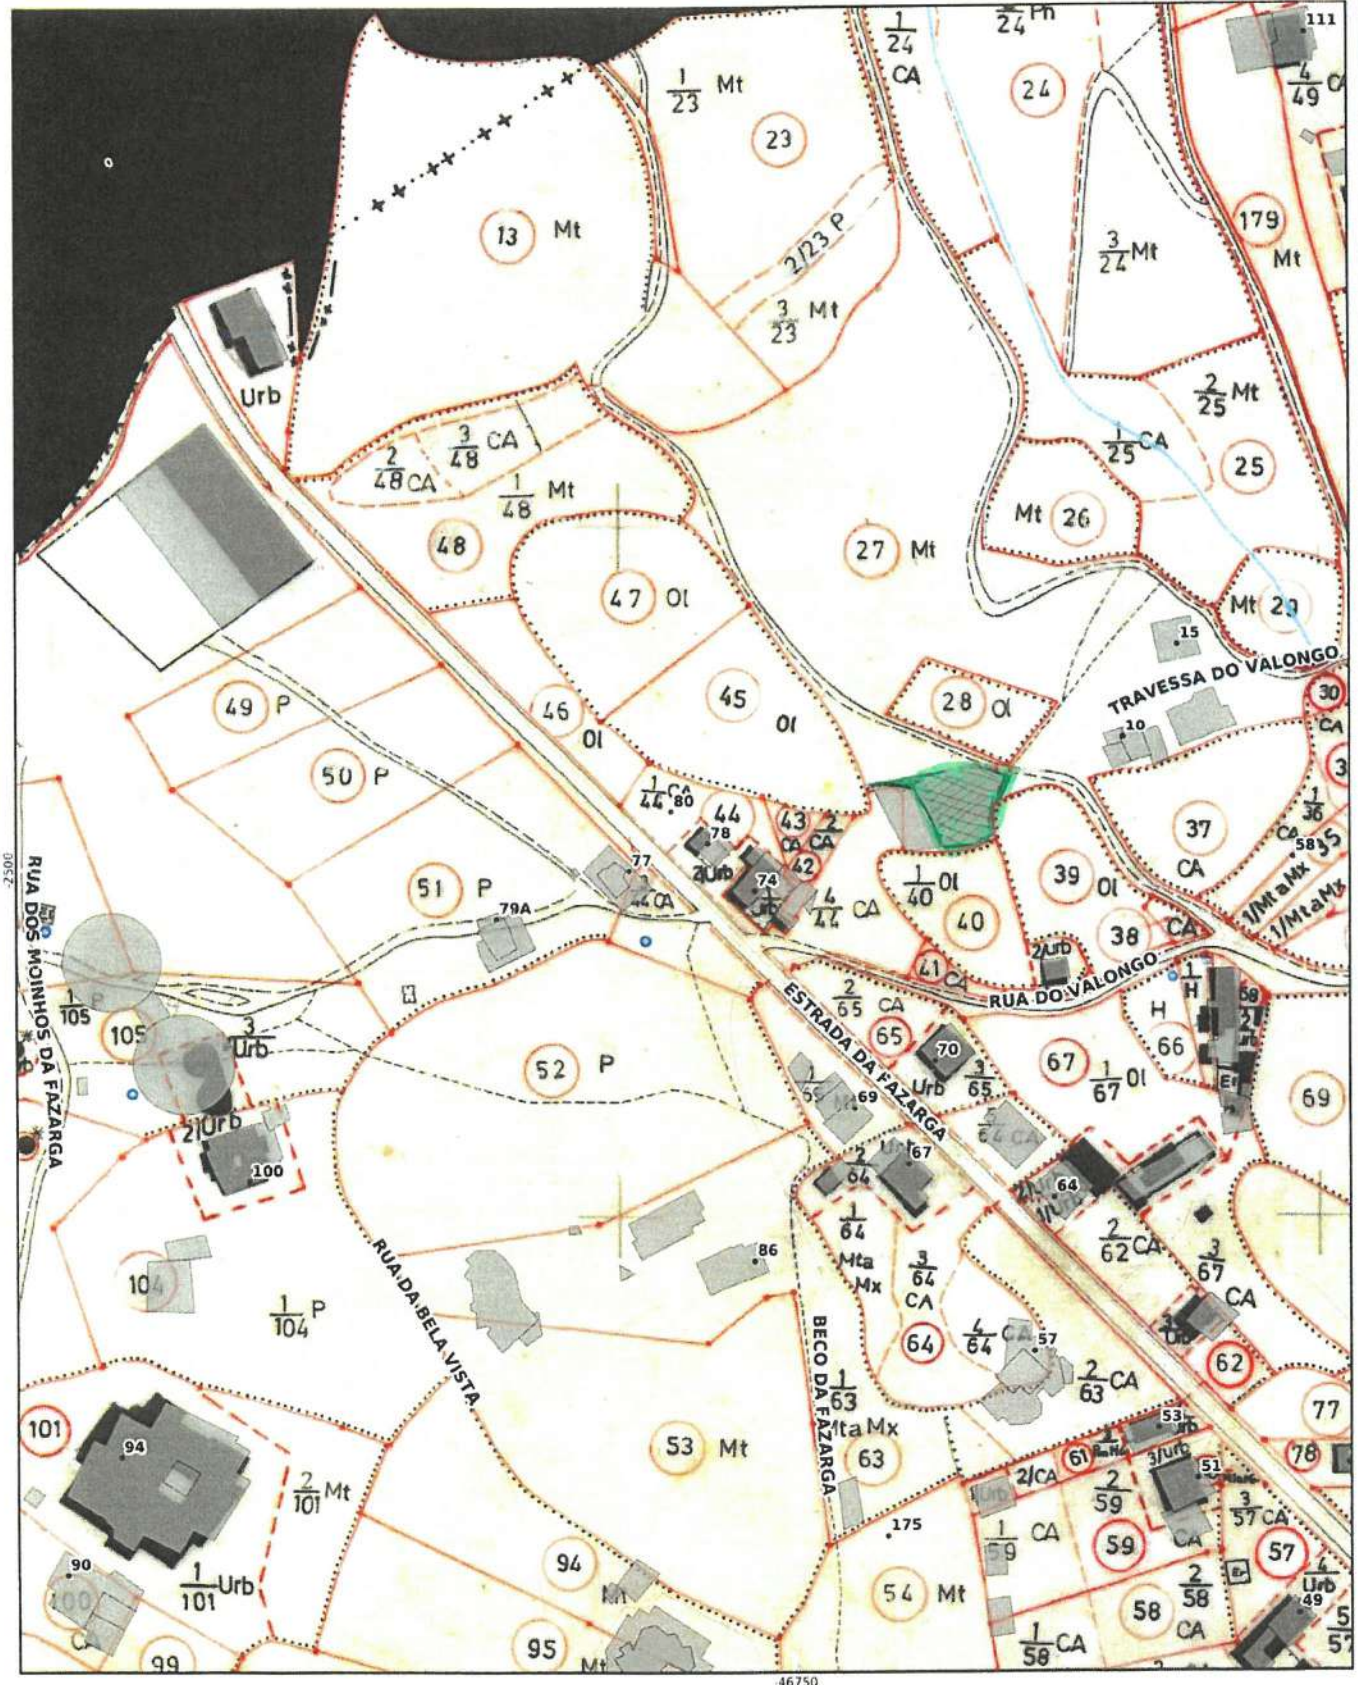

PEÇA DESENHADA: PLANTA TOPO-CADASTRAL

REQUERENTE:
NIF:
FREGUESIA:
LUGAR/LOCAL:
FINALIDADE:

DATA: 2021-12-21

INFORMAÇÃO GEOGRÁFICA DE BASE
Secções cadastrais - DGT - levantamento de campo entre 1964 e 1967 - não se encontra em vigor

SISTEMA DE COORDENADAS:
PT-TM06/ETRS89
Elipsóide de referência: GRS80
Projeção: Transversa de Mercator

Ourém
CÂMARA MUNICIPAL

DIVISÃO DE URBANISMO E TERRITÓRIO
Serviço de Planeamento do Território

Praça D. Maria II, nº 1
2490-499 Ourém
tel: 249 540 900 fax: 249 540 908
e-mail: geral@cm-ourem.pt

Planta produzida pelo utilizador a partir de um portal geográfico do município, servindo apenas de referência.