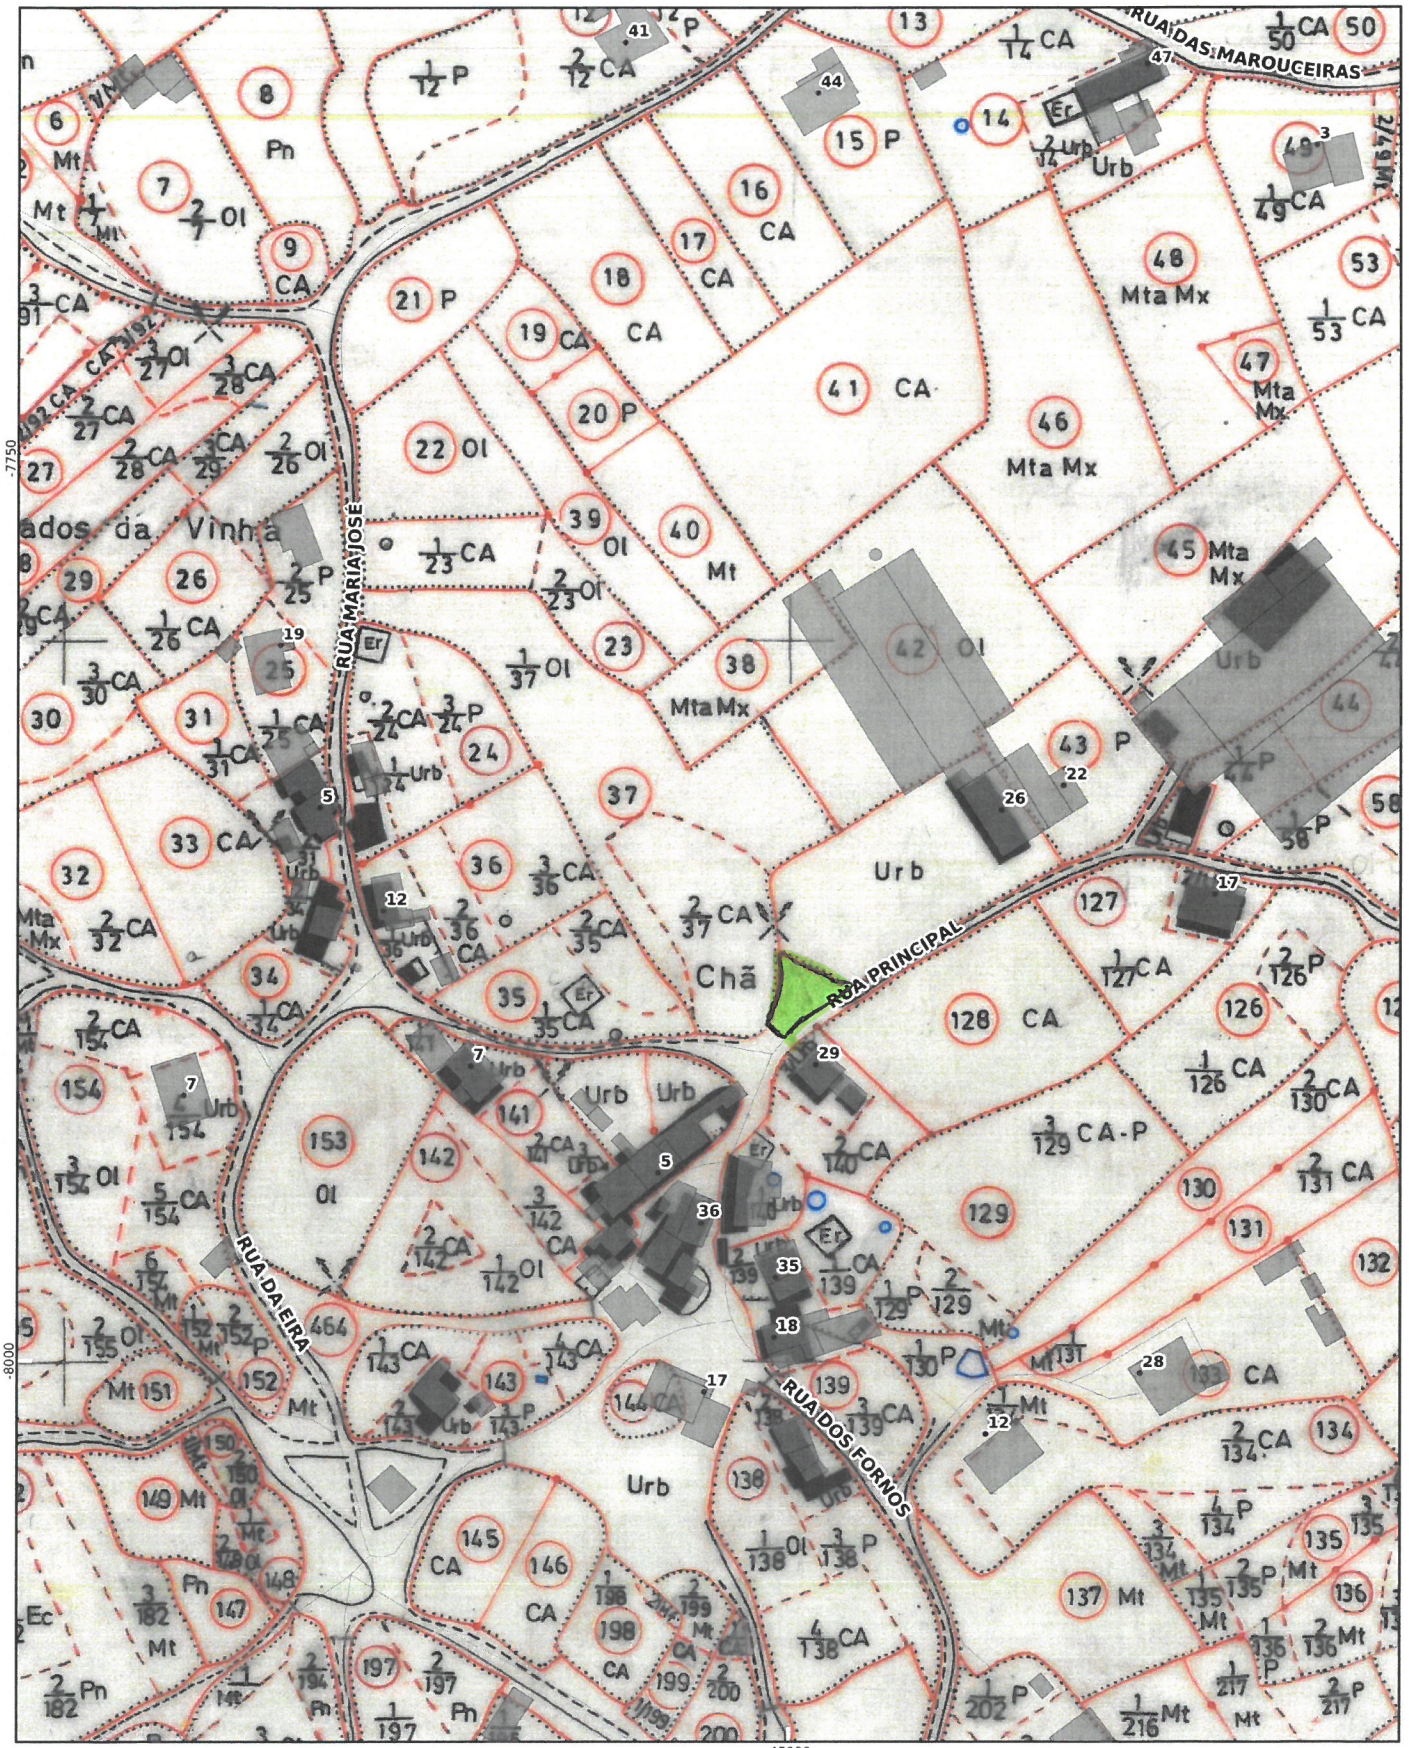

PEÇA DESENHADA: PLANTA TOPO-CADASTRAL

REQUERENTE:  
NIF:  
FREGUESIA:  
LUGAR/LOCAL:  
FINALIDADE:

DATA: 2020-8-4

1:2,000

INFORMAÇÃO GEOGRÁFICA DE BASE  
Secções cadastrais - DGT -  
levantamento de campo entre 1964 e  
1967 - não se encontra em vigor

Planta produzida pelo utilizador a partir de um portal geográfico do município, servindo apenas de referência.