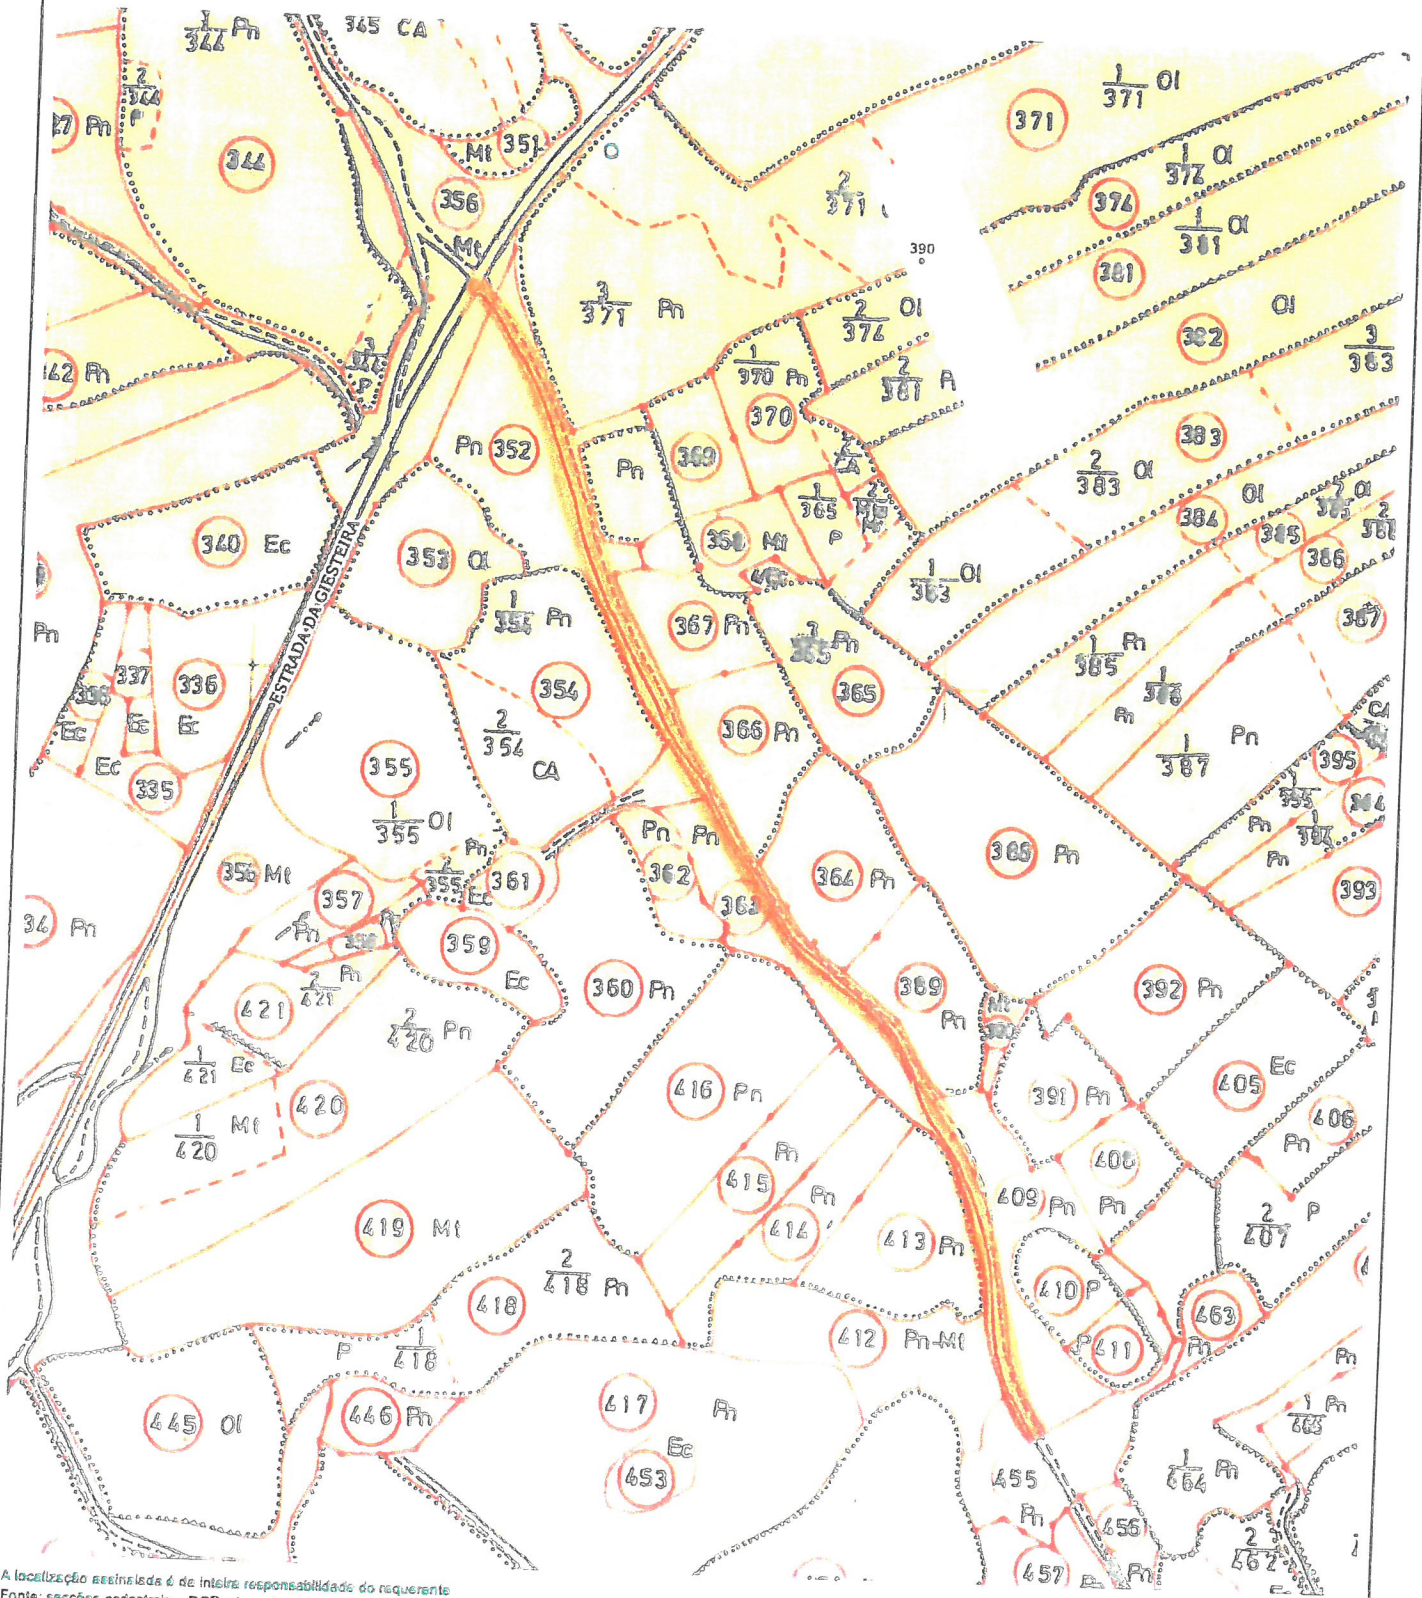

Ourém
CÂMARA MUNICIPAL

Divisão de Ordenamento do Território
Sistemas de Informação Geográfica

Planta de Localização
Planta Topo-Cadastral

MAPA 6

Mapa 6

Requerente:
Freguesia:
Finalidade:

NIF:
Localidade:
Data: 04-12-2019

A localização assinalada é de inteira responsabilidade do requerente

Fonte: sacções cadastrais - DGT - levantamento de campo entre 1964 e 1967 - não se encontra em vigor | CAOP 2014 (DGT, 2014) | SCN 10K (DGT/CIMT, Ed 2005)